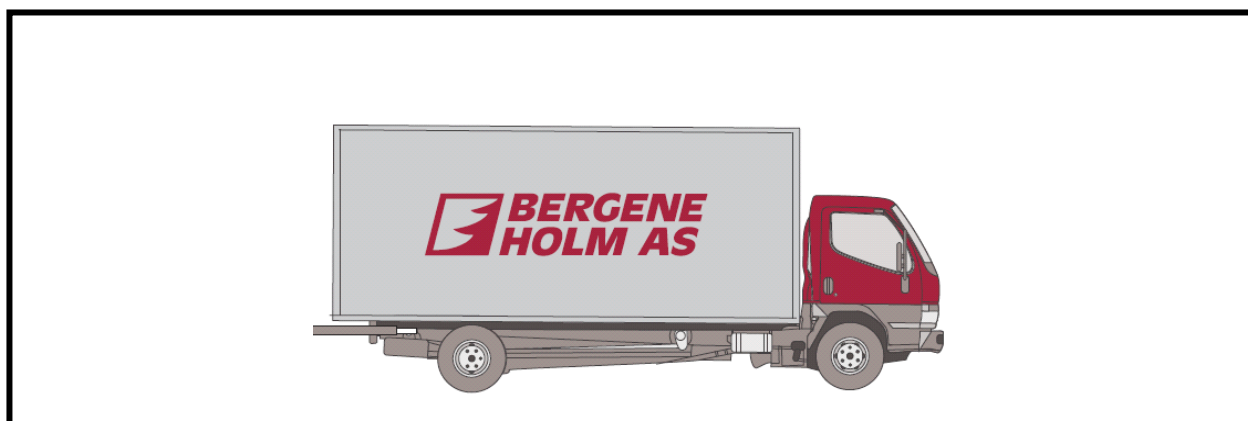

| | | |
|---------------------|---|--|
| Profilering: | Semitrailer Rett: | Ca lengde: 13.5 meter, Ca høyde: 2,5 meter |
| Logotype: | Tolinjers logo i BH rødt med transparent emblem. | |
| Foliefarge: | Avery 858 Dark Red (Oracal 751-361 apple red) og Avery 859 Light Grey | |
| Logostørrelse: | 150 cm høy og 670 cm bred | |
| Plassering: | Logo monteres 50 cm fra topp og midtstilles på skap. | |

| | | |
|---------------------|---|--|
| Profilering: | Semitrailer Jumbo: | Ca lengde: 13.5 – 13.6 meter, med "knekk". |
| Logotype: | Tolinjers logo i BH rødt med transparent emblem. | |
| Foliefarge: | Avery 858 Dark Red (Oracal 751-361 apple red) og Avery 859 Light Grey | |
| Logostørrelse: | 150 cm høy og 670 cm bred | |
| Plassering: | Logo monteres 50 cm fra topp og midtstilles på skap. | |

Profilering: Lukket bil og henger: Ca L bil: 6,10 – 6,5 meter, Ca L henger: 7 – 8,5

Logotype: Tolinjers logo i BH rødt med transparent emblem.
Fargepalett: Folie: Avery 858 Dark Red (Oracal 751-361 apple red) og Avery 859 Light Grey
Logostørrelse: 100 cm høy og 460 cm bred
Plassering: Logo monteres 70 cm fra topp og midtstilles på skap.